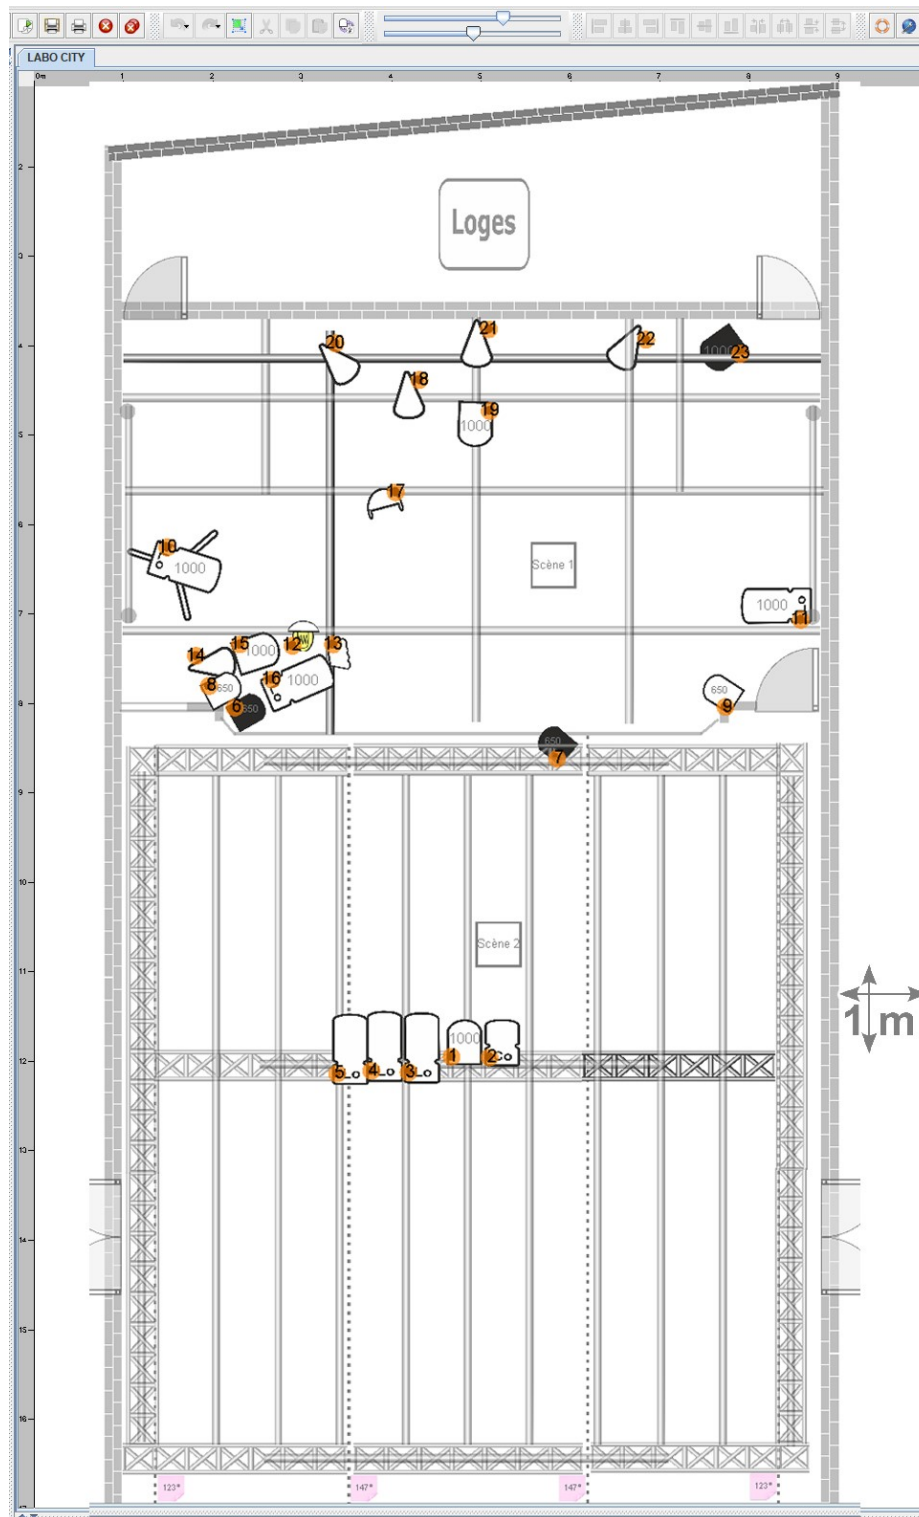

LABO#1 Épisode 3 ... Evolution du plan de feux LABO#1 CITY

Voici la mise à jour du plan de feux, réalisée par Yves sur le logiciel [AdecWatt](#) et implanté sur la structure du City pour servir de base, lors de l'après-midi du Samedi 4 Novembre (14h-18h), à tous les essais lumière des participants (venez essayer !) à ce premier [LABO# Lumière de l'Adec 56](#)

(vue du plan de feux réalisé sur le logiciel AdecWatt)

LABO# 1
épisode 3 : évolution du plan de feux de base
mise à jour 1 (31/10/2017)
Création Implantation : Yves Grouazel
Reproduction scénéo :
Yves Grouazel et Gervais Jacob